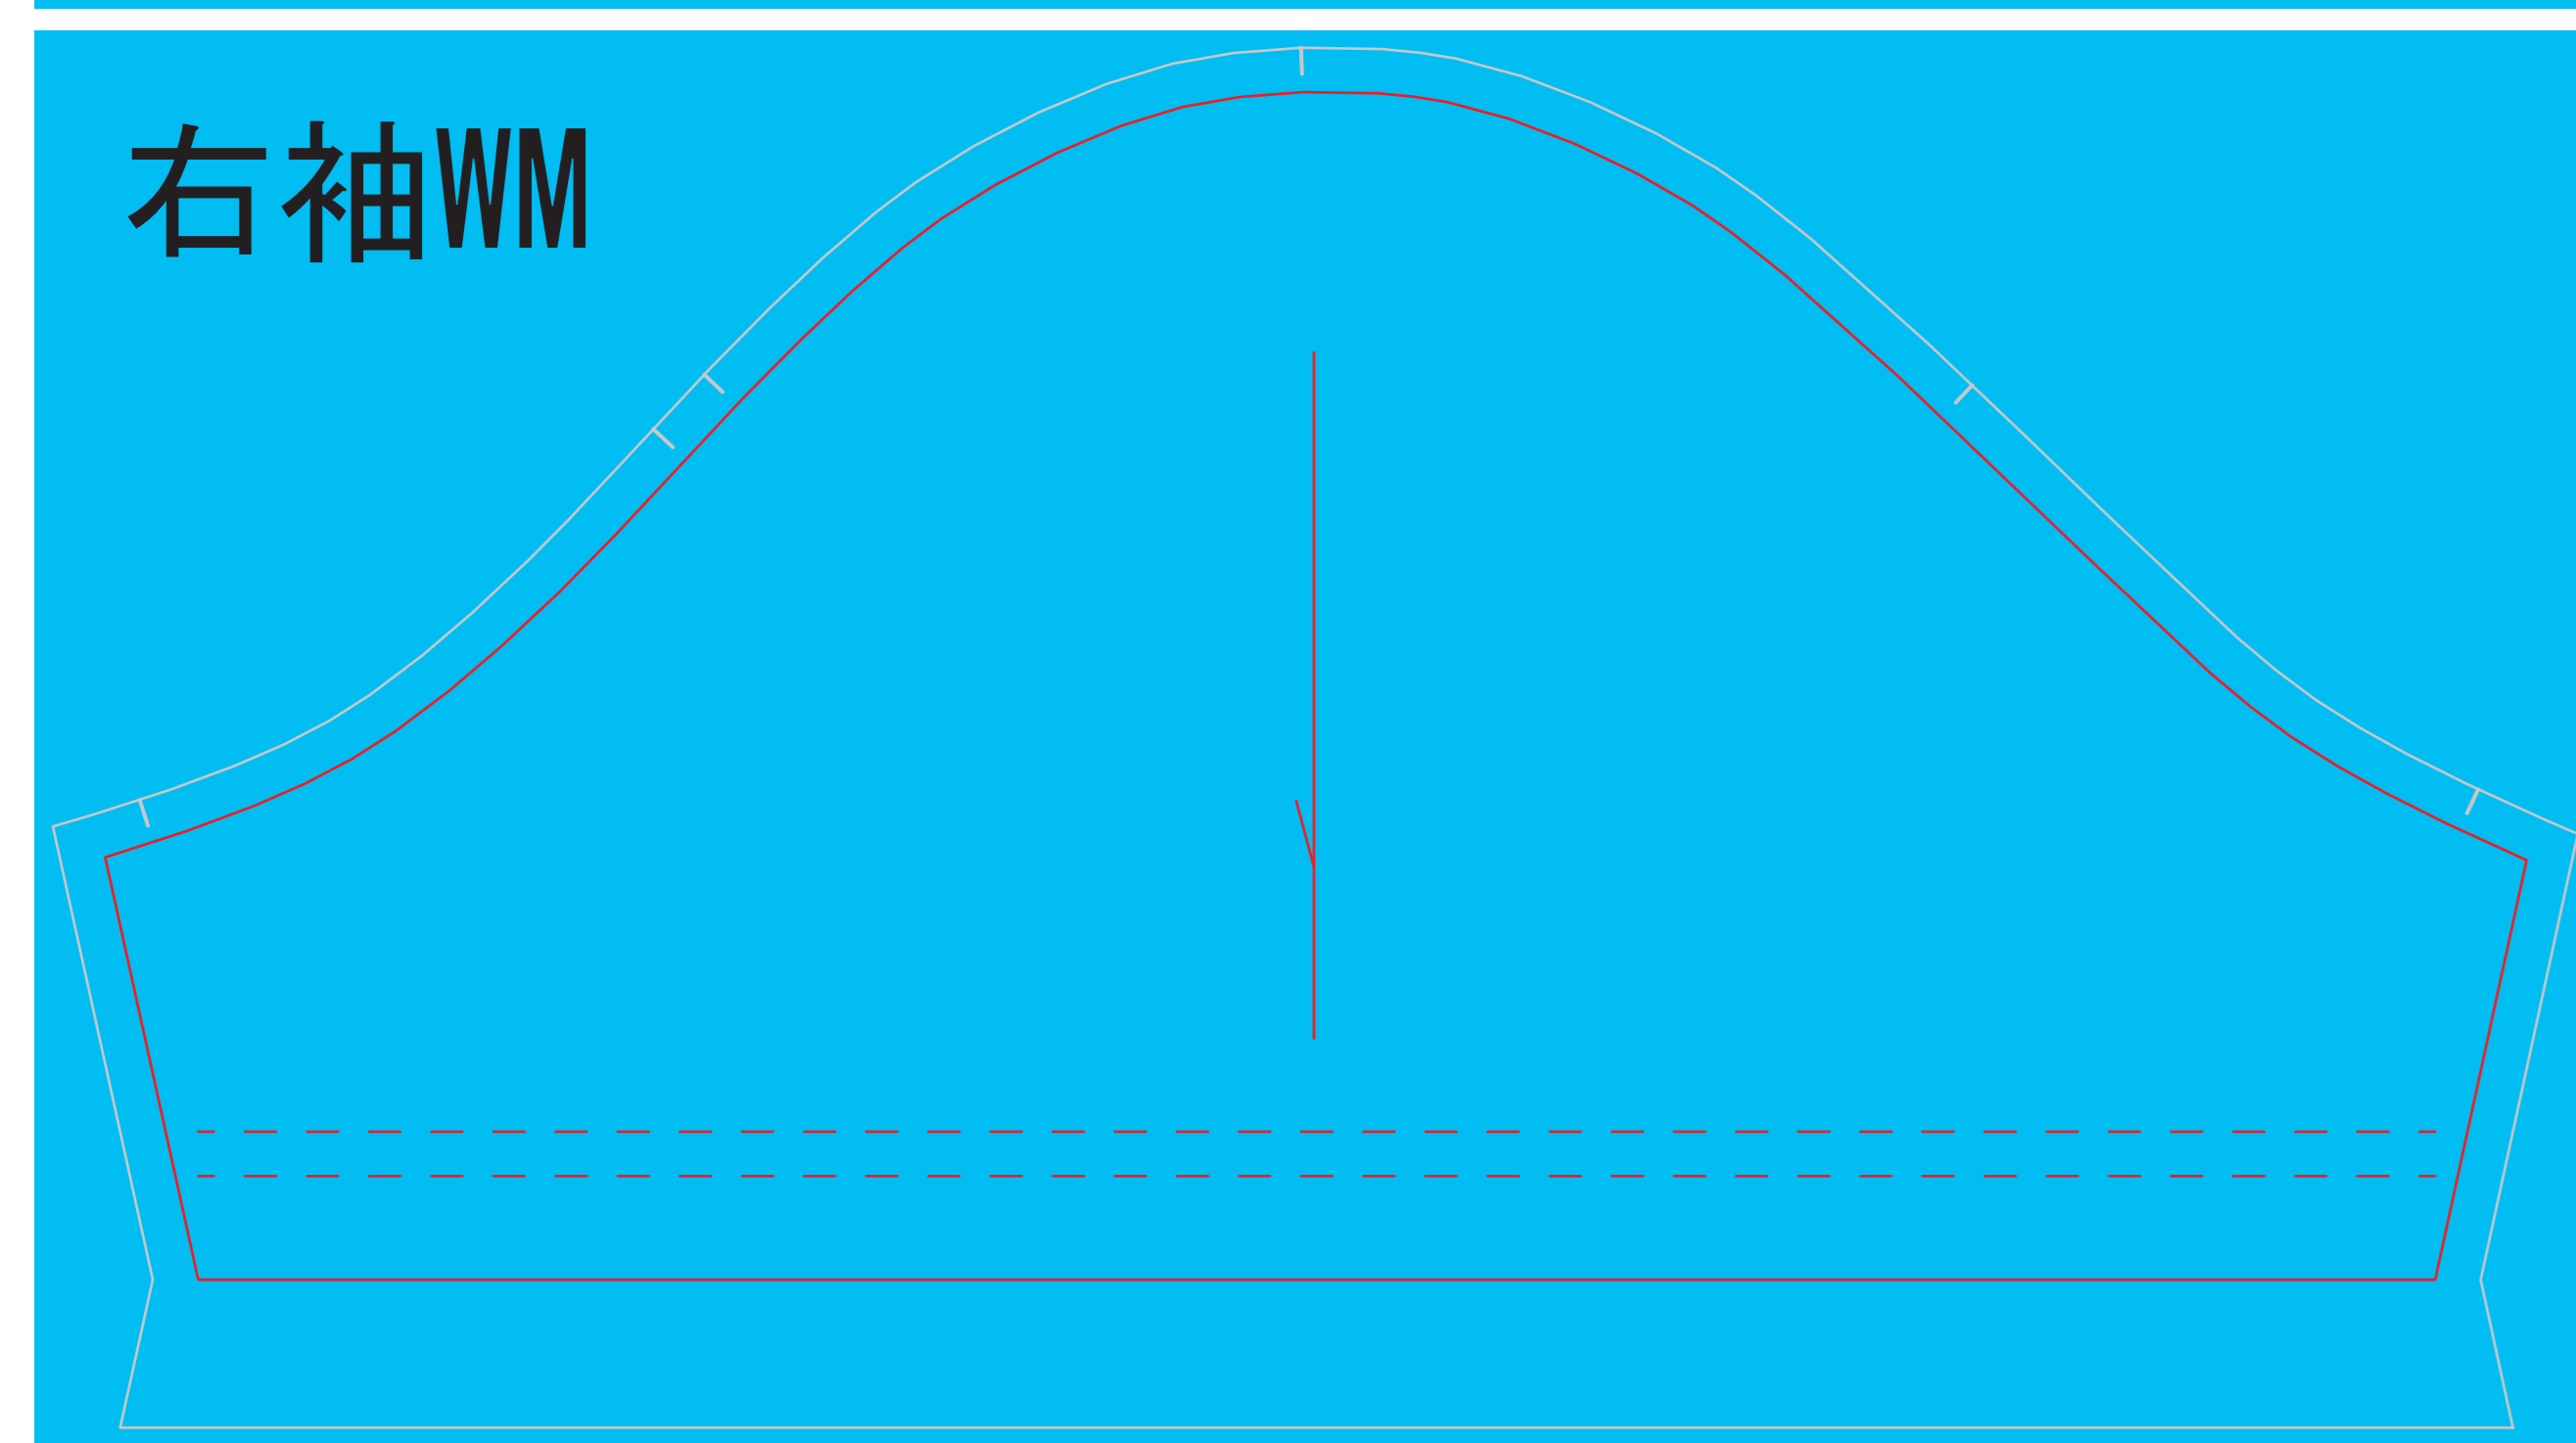

- 外側の線が裁断線で、内側の線(赤)が出来上がり線です
- 絵柄は「デザインレイヤー」に入れてください。
- 画像を配置した場合は、元の画像も一緒にお送りください。
- 絵柄や画像は外側の裁断線まで必要ですが、文字やイラスト等はみ出したくないものは出来上がり線より中に収まるように配置してください。

首ぐり

前身頃
WM

後身頃
WM