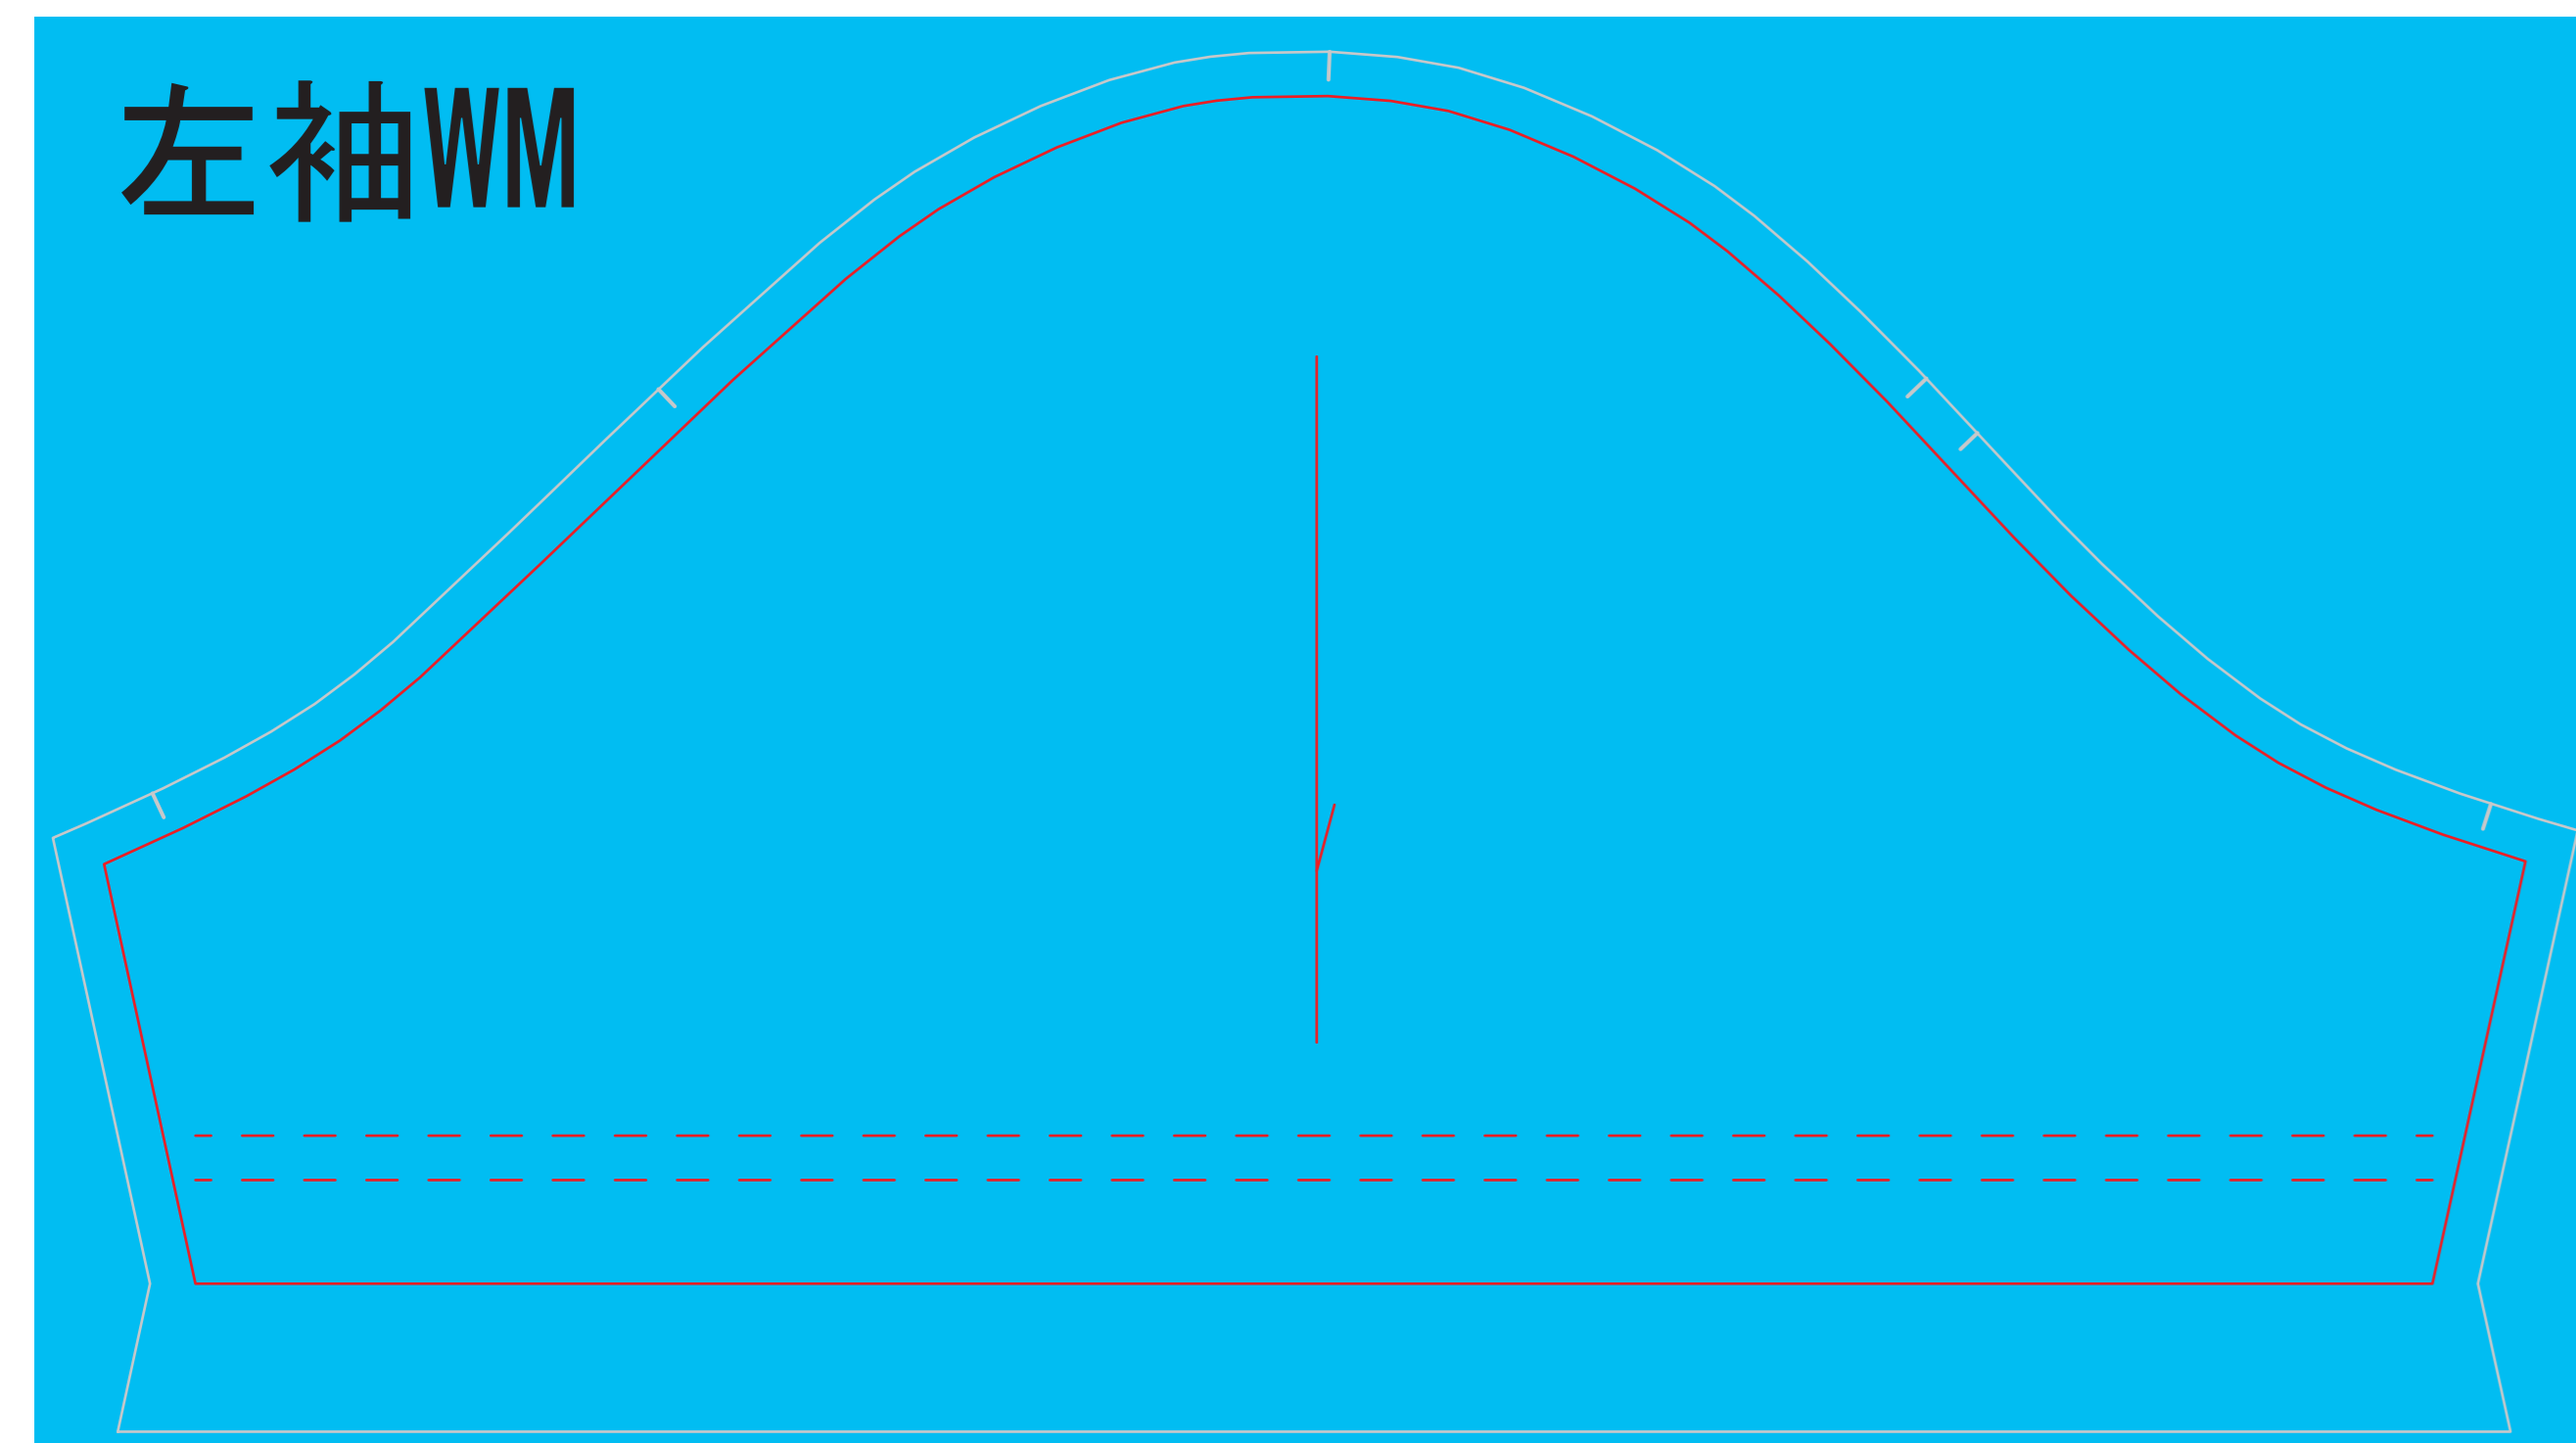

- 外側の線が裁断線で、内側の線(赤)が出来上がり線です
- 絵柄は「デザインレイヤー」に入れてください。
- 画像を配置した場合は、元の画像も一緒にお送りください。
- 絵柄や画像は外側の裁断線まで必要ですが、文字やイラスト等はみ出したくないものは出来上がり線より中に収まるように配置してください。

首ぐり

前身頃
WM

後身頃
WM